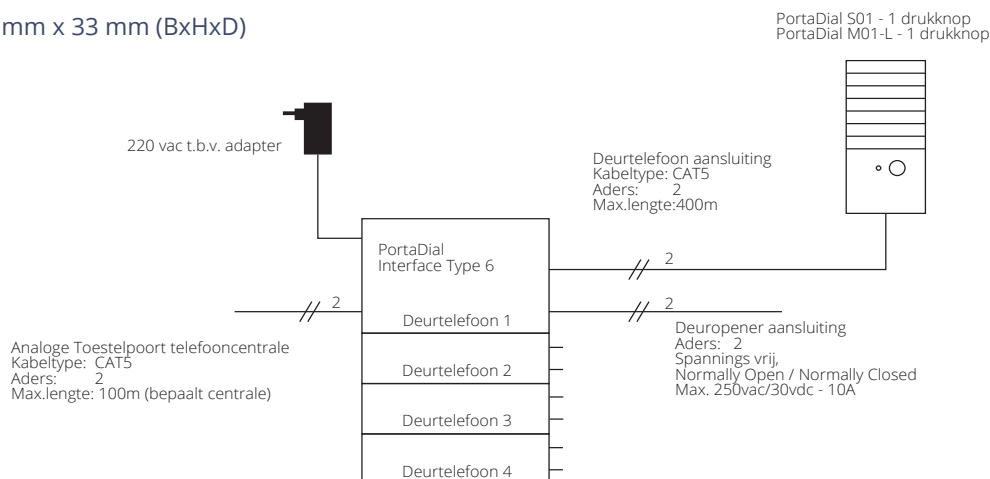

* alleen bij nieuw metselwerk

Aantal drukknoppen:

- 1 drukknop

Vormgeving:

- Aluminium frontplaat: Molestbestendig en uit 1 stuk gefreesd
- Standaard als inbouw geleverd

Aansluitingen:

- 1 x 2-voudige printkroonsteen t.b.v. connectie met Interface

Afmetingen:

- 109 mm x 229 mm x 33 mm (BxHxD)

Inbouwgegevens

* LET OP: de 2 aders van de deurtelefoon zijn polariteitsgevoelig, d.w.z. de A dient naar de A te gaan en de B naar de B.
* 1x CAT5 kabel = 8 aders