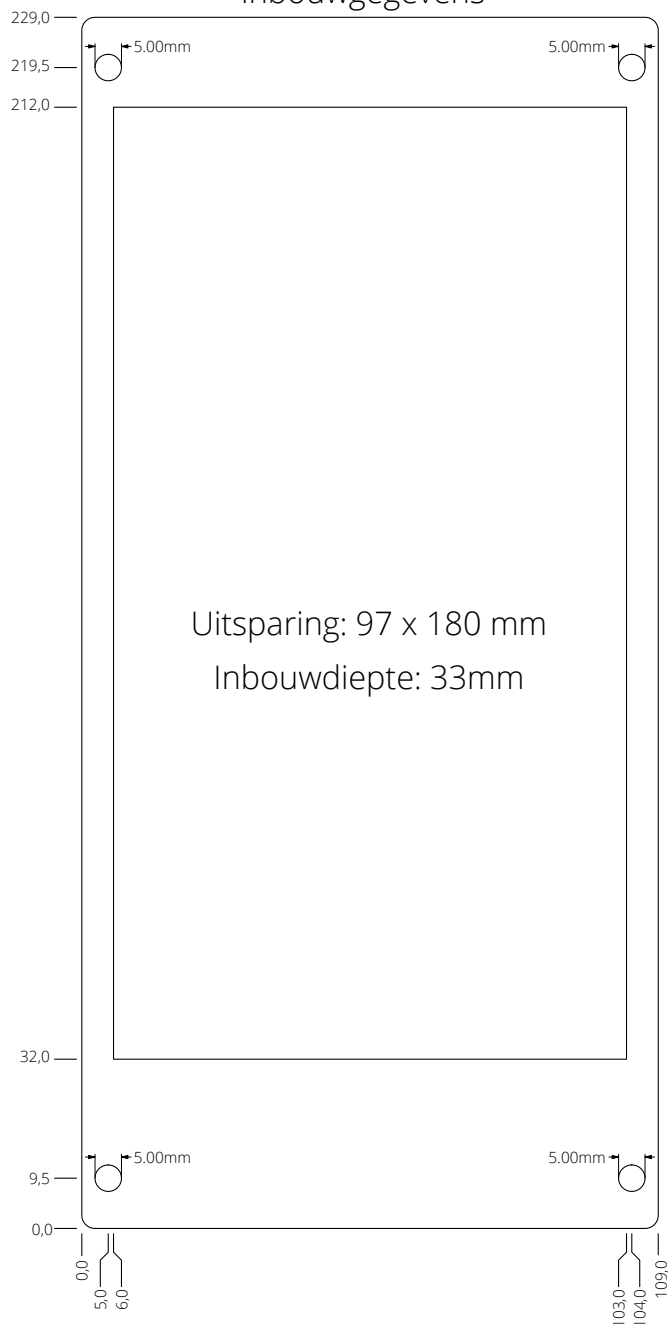

PortaDial S01

Art nummer	Omschrijving	Adviesprijs
30031010 - S01	PortaDial S01	€ 320,00
30200041A	RVS gestraalde opbouwrand	€ 105,00
30200041B	RVS geborstelde opbouwrand	€ 115,00
30200041C	Inbouwframe*	€ 55,00

* alleen bij nieuw metselwerk

Aantal drukknoppen:

- 1 drukknop

Vormgeving:

- Aluminium frontplaat: Molestbestendig en uit 1 stuk gefreesd
- Standaard als inbouw geleverd

Aansluitingen:

- 1 x 2-voudige printkroonsteen t.b.v. connectie met Interface

Afmetingen:

- 109 mm x 229 mm x 33 mm (BxHxD)

Inbouwgegevens

* LET OP: de 2 aders van de deurtelefoon zijn polariteitsgevoelig, d.w.z. de A dient naar de A te gaan en de B naar de B.
* 1x CAT5 kabel = 8 aders