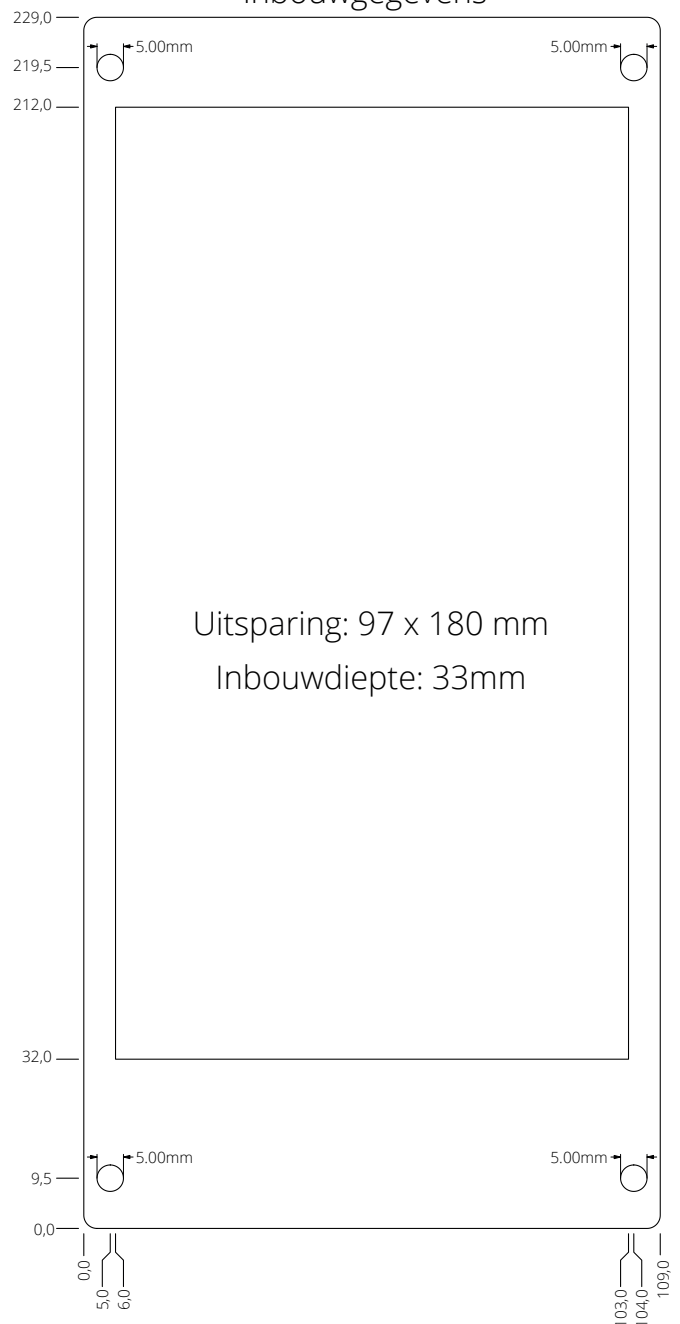

PortaDial S01

Art nummer	Omschrijving	Adviesprijs
30031010 - S01	PortaDial S01	€ 325,00
30200041A	RVS gestraalde opbouwrand	€ 105,00
30200041B	RVS geborstelde opbouwrand	€ 115,00
30200041C	Inbouwframe*	€ 55,00

* alleen bij nieuw metselwerk

Aantal drukknoppen:

- 1 drukknop

Vormgeving:

- Aluminium frontplaat: Molestbestendig en uit 1 stuk gefreesd
- Standaard als inbouw geleverd

Aansluitingen:

- 1 x 2-voudige printkroonsteen t.b.v. connectie met Interface

Afmetingen:

- 109 mm x 229 mm x 33 mm (BxHxD)

Inbouwgegevens

* LET OP: de 2 aders van de deurtelefoon zijn polariteitsgevoelig, d.w.z. de A dient naar de A te gaan en de B naar de B.

* 1x CAT5 kabel = 8 aders