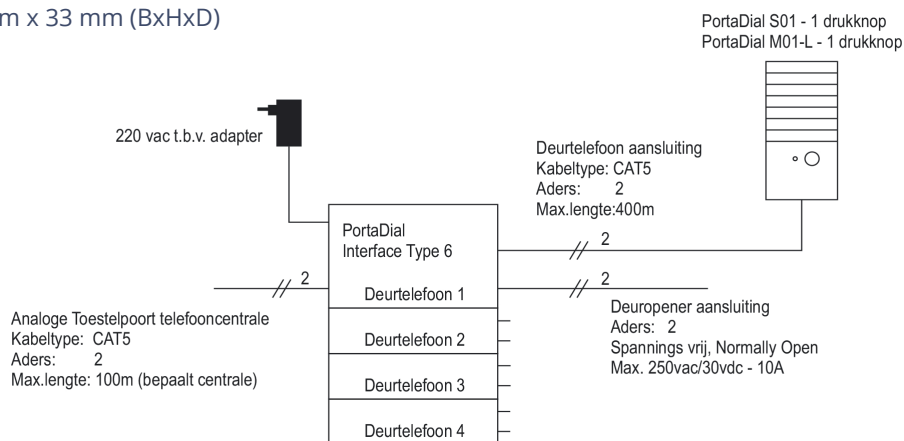

* alleen bij nieuw metselwerk

Aantal drukknoppen:

- 1 drukknop

Vormgeving:

- Aluminium frontplaat: Molestbestendig en uit 1 stuk gefreesd
- Standaard als inbouw geleverd

Aansluitingen:

- 1 x 2-voudige printkroonsteen t.b.v. connectie met Interface

Afmetingen:

- 109 mm x 229 mm x 33 mm (BxHxD)

Inbouwgegevens

* LET OP: de 2 aders van de deurtelefoon zijn polariteitsgevoelig, d.w.z. de A dient naar de A te gaan en de B naar de B.

* 1x CAT5 kabel = 8 aders