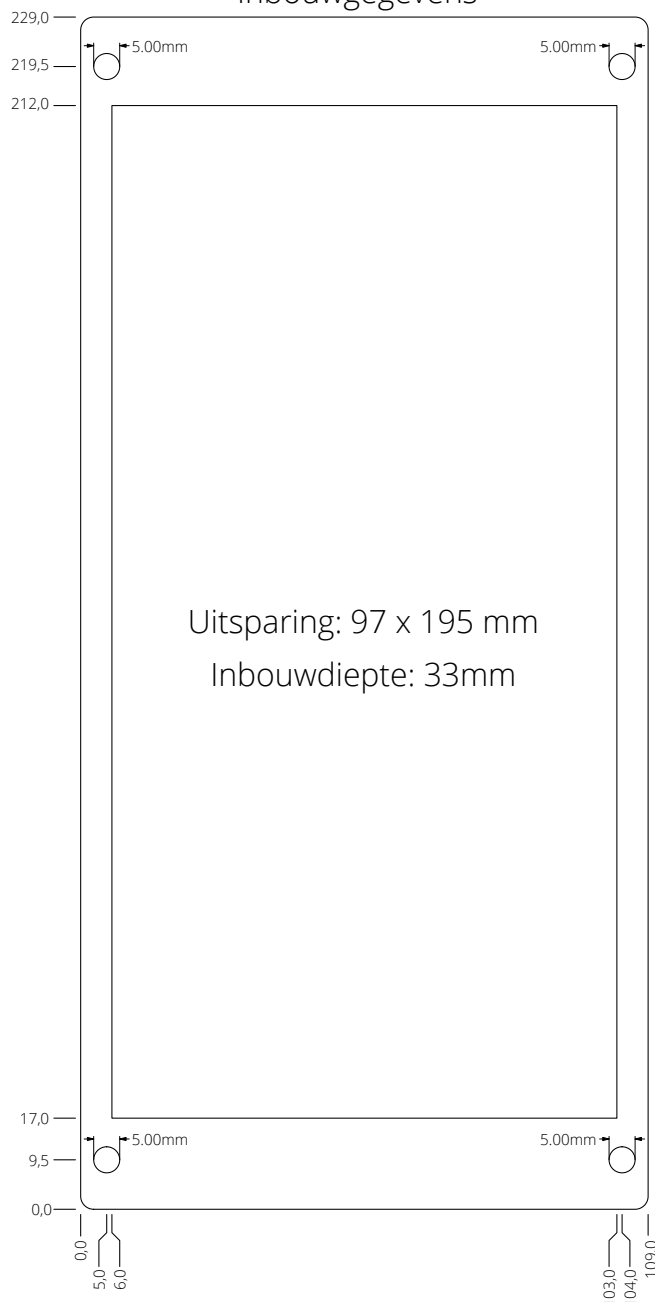

PortaDial 1A

Art nummer	Omschrijving	Adviesprijs
30031020 - S01	PortaDial 1A	€ 340,00
30200041A	RVS gestraalde opbouwrand	€ 105,00
30200041B	RVS geborstelde opbouwrand	€ 115,00
30200041C	Inbouwframe*	€ 55,00

* alleen bij nieuw metselwerk

Aantal drukknoppen:

- 2 drukknoppen

Vormgeving:

- Aluminium frontplaat
- Standaard als inbouw geleverd

Aansluitingen:

- 1 x 2-voudige printkroonsteen t.b.v. connectie met Interface
- 1 x 2-voudige schroefklemmen t.b.v. 2^e drukknop

Afmetingen:

- 109 mm x 229 mm x 33 mm (BxHxD)

Inbouwgegevens

* LET OP: de 2 aders van de deurtelefoon zijn polariteitsgevoelig, d.w.z. de A dient naar de A te gaan en de B naar de B.

* 1x CAT5 kabel = 8 aders