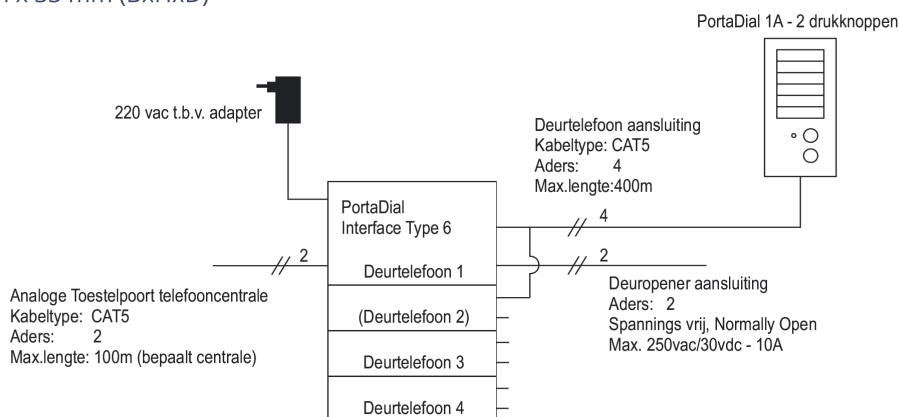

* alleen bij nieuw metselwerk

Aantal drukknoppen:

- 2 drukknoppen

Vormgeving:

- Aluminium frontplaat
- Standaard als inbouw geleverd

Aansluitingen:

- 1 x 2-voudige printkroonsteen t.b.v. connectie met Interface
- 1 x 2-voudige schroefklemmen t.b.v. 2^e drukknop

Afmetingen:

- 109 mm x 229 mm x 33 mm (BxHxD)

Inbouwgegevens

* LET OP: de 2 aders van de deurtelefoon zijn polariteitsgevoelig, d.w.z. de A dient naar de A te gaan en de B naar de B.

* 1x CAT5 kabel = 8 aders